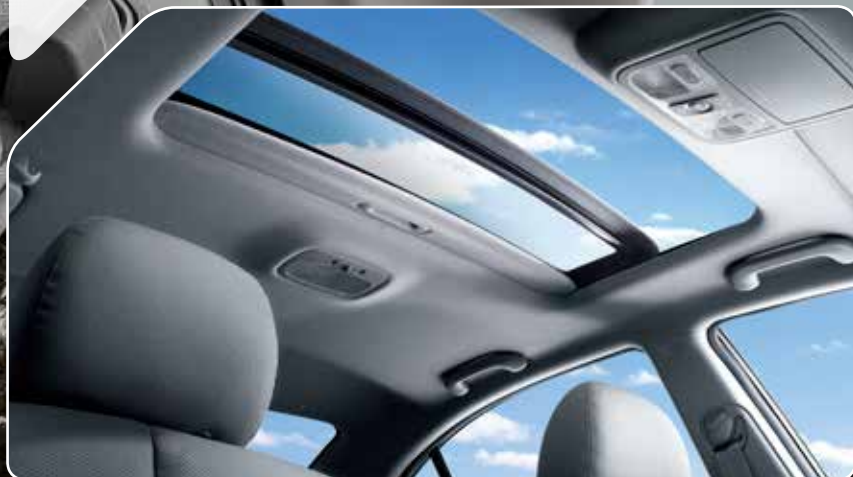

Spoiler Baúl (SEDAN)

Accesorios
RIO

Sé

único

Estilo y personalización exterior

TECHOS

Accesorios Genuinos
geek

RETAIL-009